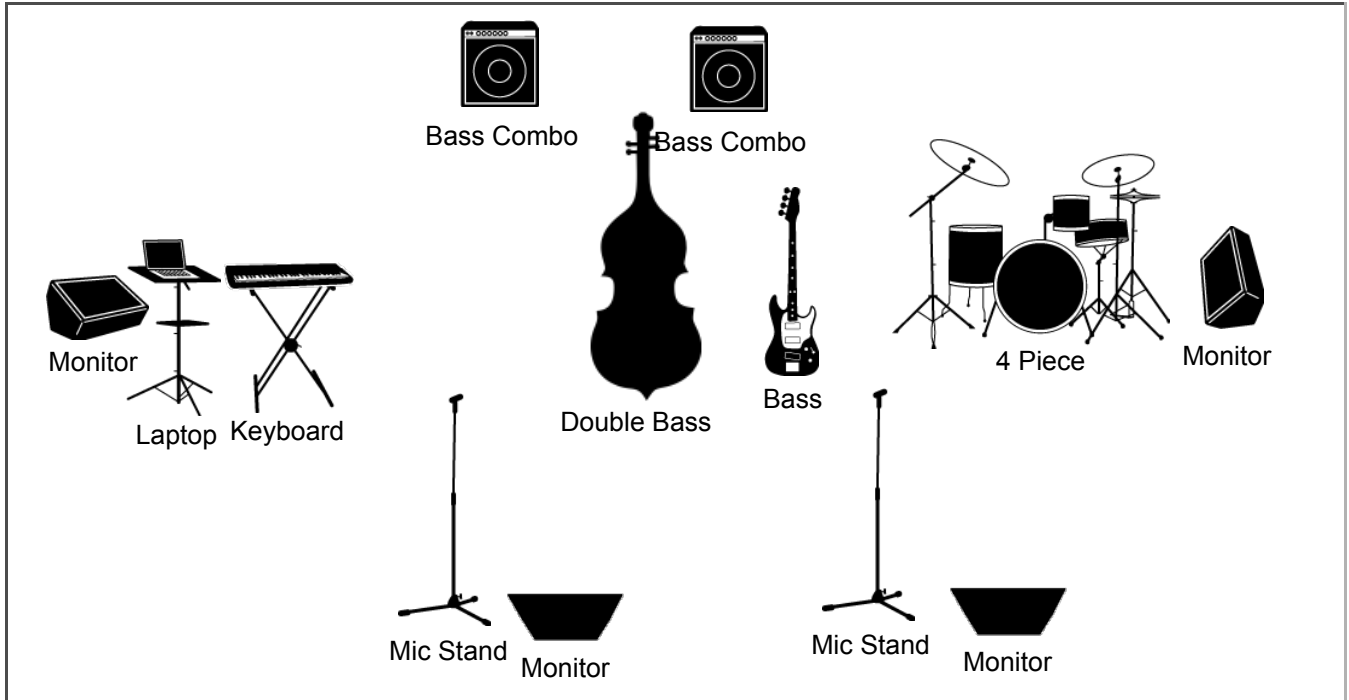

STAGE PLOT DESIGNER

BAND NAME

True Blue

VENUE

Sonnensaal Rottweil

SHOW DATE / TIME

07.09.2019

STAGE

INPUT LIST

1		9		17	
2		10		18	
3		11		19	
4		12		20	
5		13		21	
6		14		22	
7		15		23	
8		16		24	

NOTES

Besetzung True Blue: Vocal, Saxofon, Keyboards, Kontrabass E-Bass (2x XLR), Jazz Drumset.